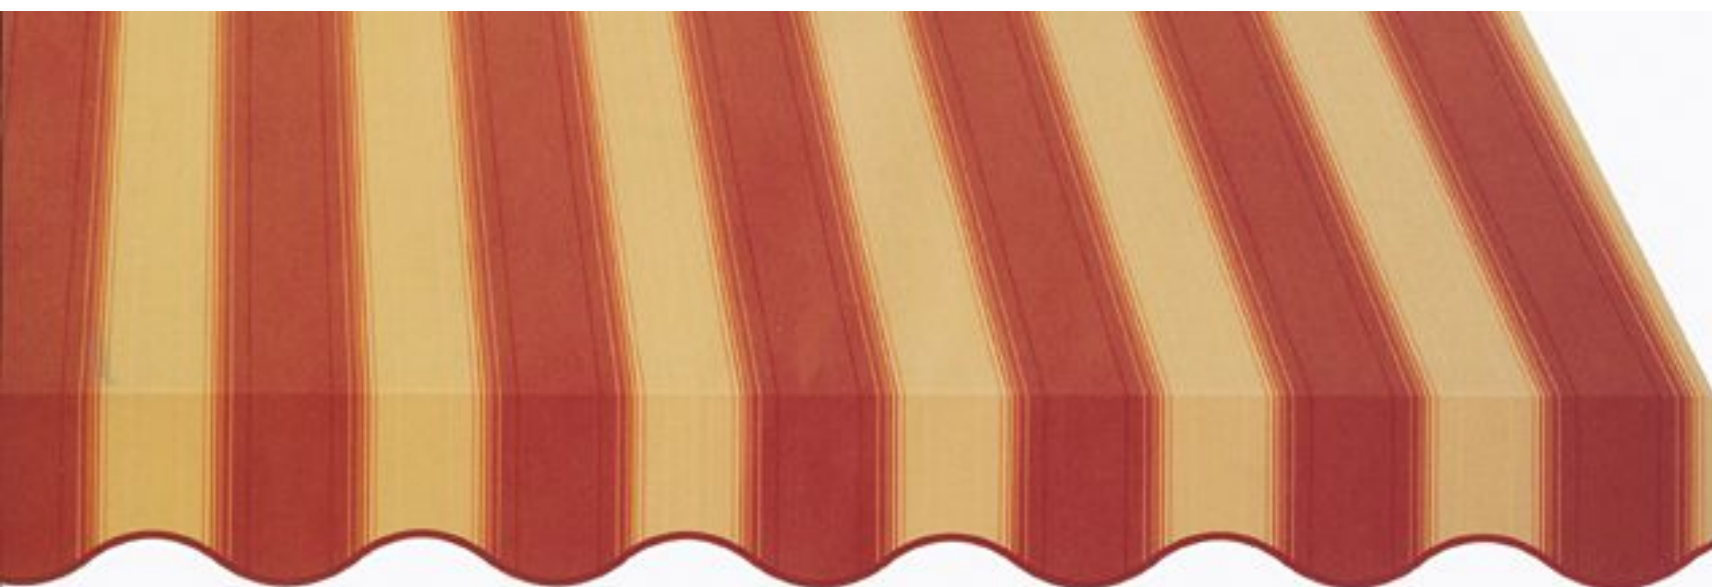

Design protégé

Baden Baden 6275 - Rapport 30 cm / Repeat 12"

SUNACRYL : 100% solution dyed acrylic fabric - 100% acrylique teint masse - 100% اسپرینڈیسیونگیٹڈ اکرل

SUNACRYL - 100% solution dyed acrylic fabric - 100% acrylic teint masse - 100% spunbonded fibres acryl