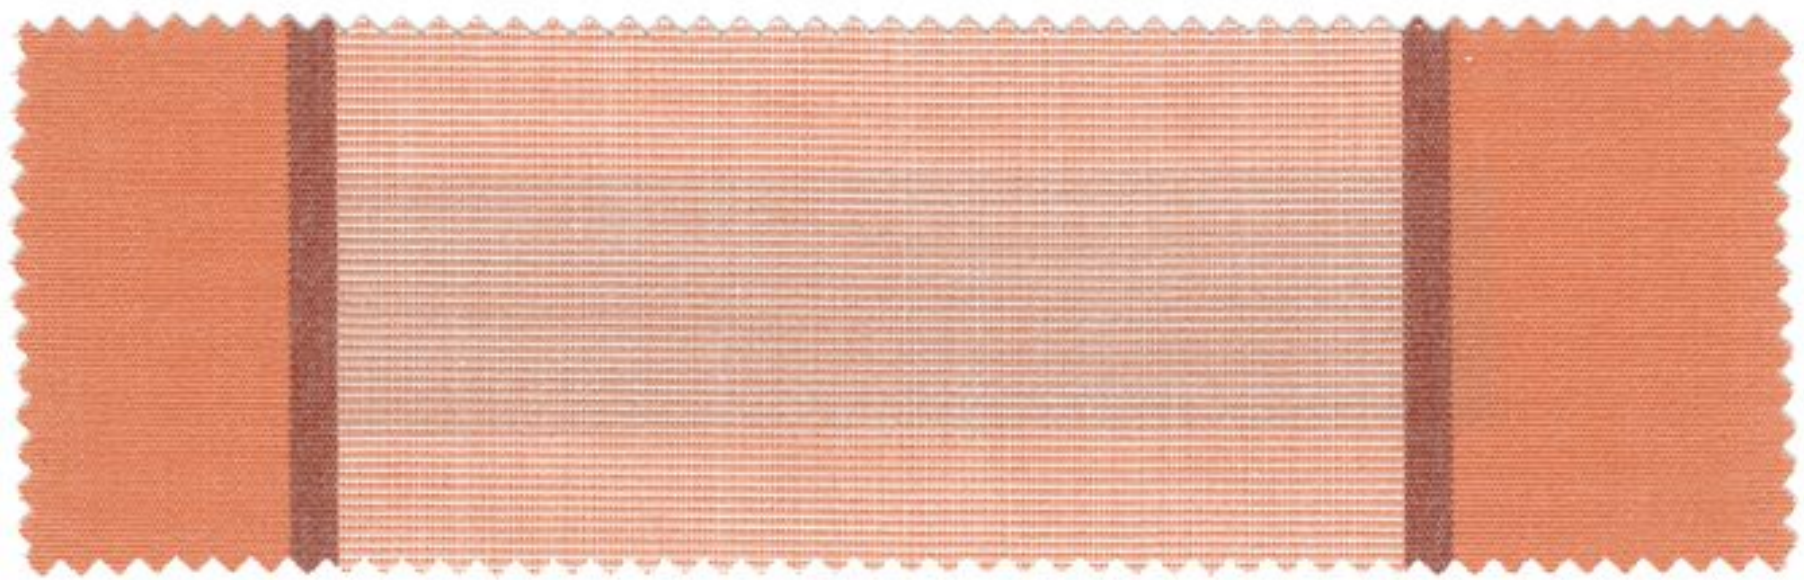

Design protégé

Sydney 7459 - Rapport 30 cm / Repeat 12"

Orchestra

Dessin protégé

Sienna 6685 - Rapport 30 cm / Repeat 12"

Orchestra

SUNACRYL : 100% solution dyed acrylic fibres - 100% acrylique teint masse - 100% spunndisgegarbtes acryl