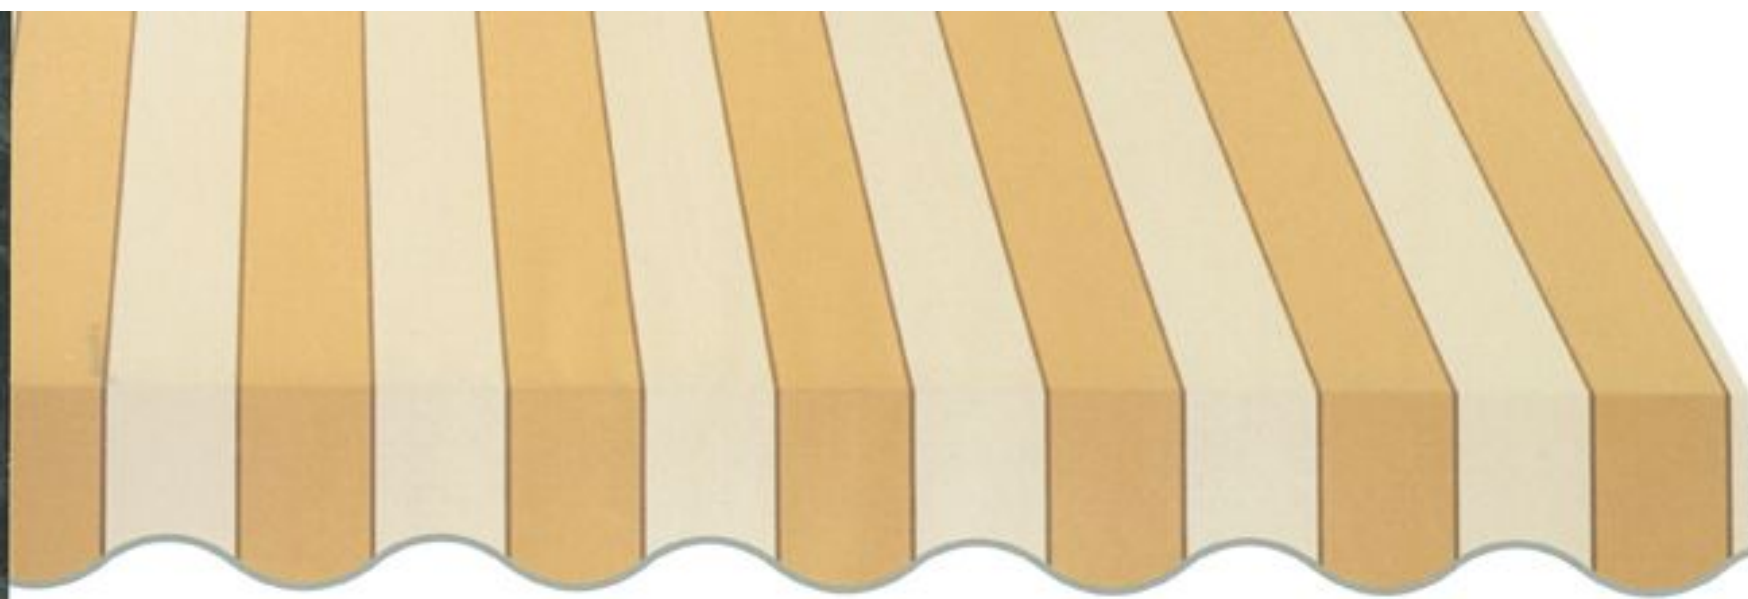

Orchestra

SUNACRYL : 100% solution dyed acrylic fabric - 100% acrylic knit massé - 100% spinnvliesgewebtes acryl

Dessin protégé

Sienna 8210 - Rapport 30 cm / Repeat 12"