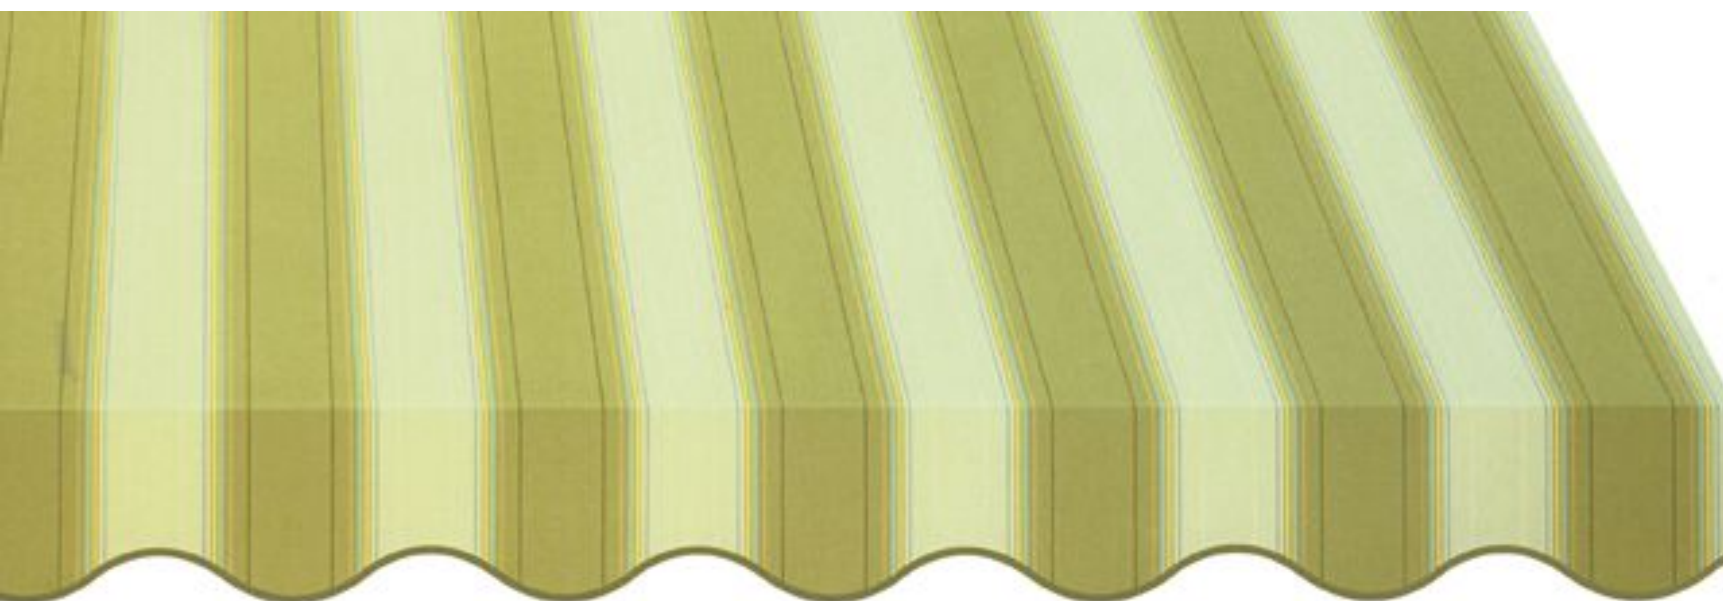

Design protégé

Baden Baden 6275 - Rapport 30 cm / Repeat 12"

SUNACRYL : 100% solution dyed acrylic fabric - 100% acrylique teint masse - 100% اسپرینڈیسیونگیٹڈ اکرل

SUNACRYL - 100% solution dyed acrylic fabric - 100% acrylic teint masse - 100% spunbonded fibres acryl

Orchestra

SUNACRYL : 100% solution dyed acrylic fabric - 100% acrylique teint masse - 100% acrilic tinte in massa - 100% acrilic tinte in massa

Design protégé

Boston 8629 - Rapport 30 cm / Repeat 12"

Orchestra

subacryl - 100% solution dyed acrylic fabric - 100% acrylique teint massive - 100% spinnvliesgebildete acryl

Dessin protégé

Boston 8630 - Rapport 30 cm / Repeat 12"

SUNACRYL : 100% solution dyed acrylic fabric - 100% acrylique teint masse - 100% spinnendengefärbtes acryl