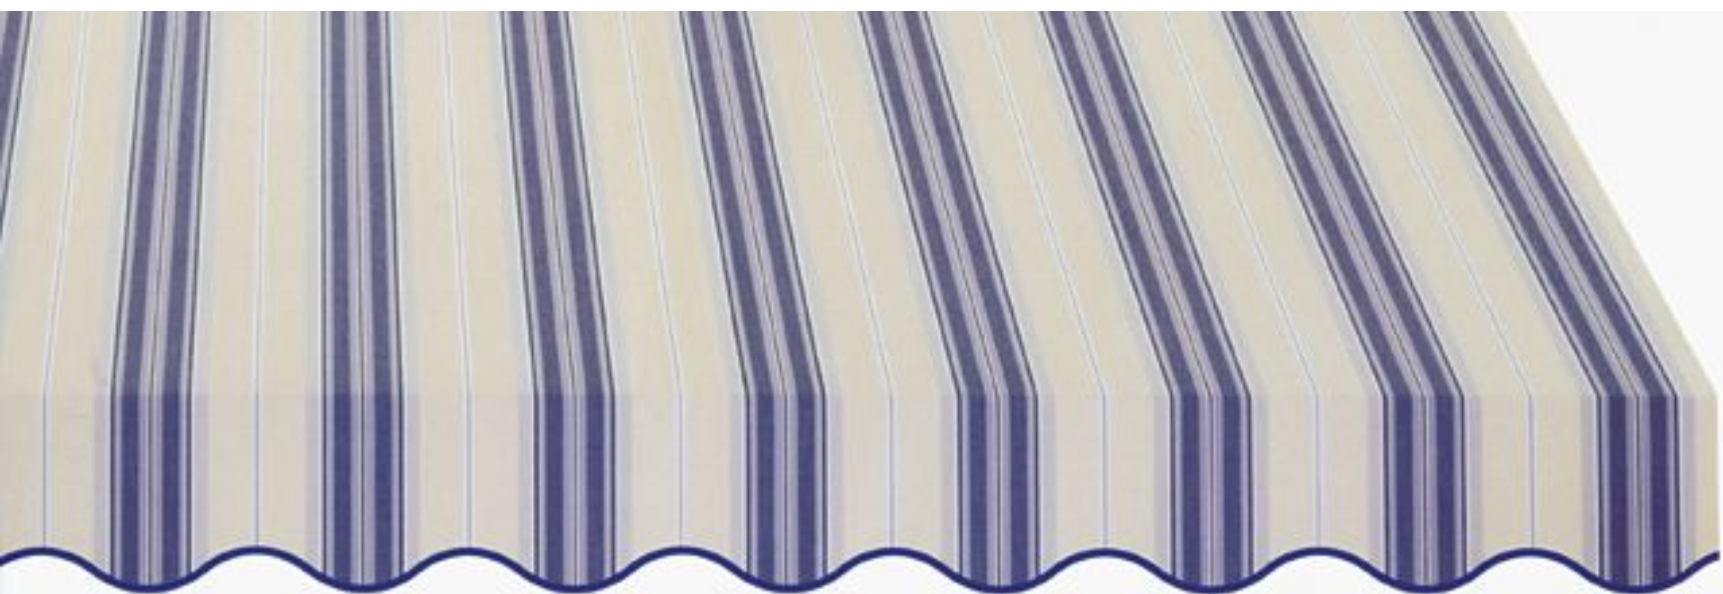

Orchestra

Dessin protégé