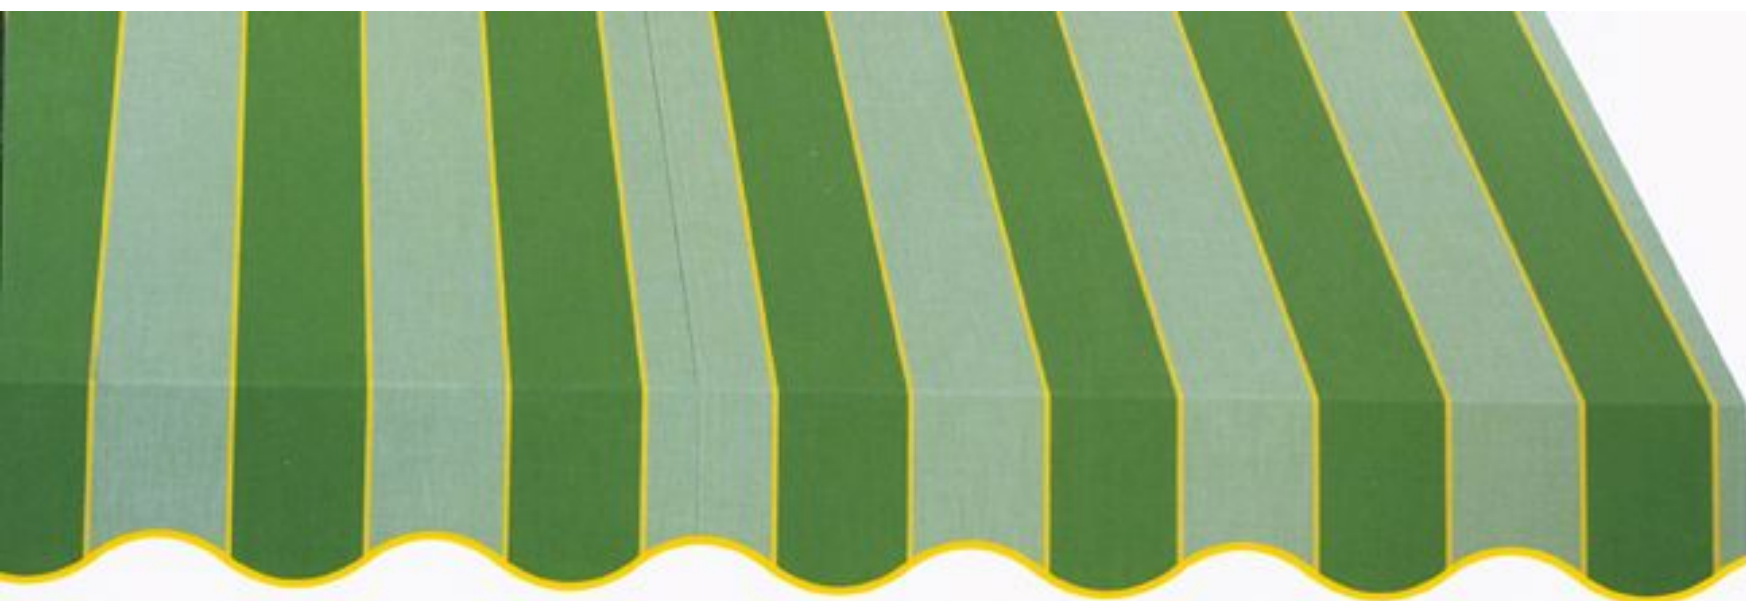

SUNACRYL : 100% solution dyed acrylic fabric - 100% acrylic teint masse - 100% spinnvliesgeïmpregieerd acryl

Dessin protégé

Sienna 7110 - Rapport 30 cm / Repeat 12"